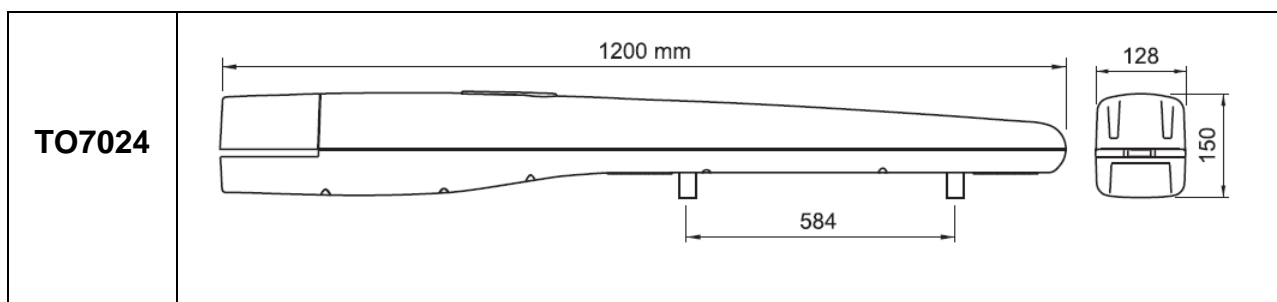

Электромеханический привод линейного типа для автоматизации распашных ворот.

**Технические характеристики**

Код	TO7024
Напряжение(Вольт переменного тока)/Частота Герц	-
Напряжение Вольт постоянного тока	24
Номинальный ток (Ампер)	5
Мощность (Ватт)	120
Максимальная скорость(м/с)	0.013
Усилие (Ньютон)	2700
Интенсивность использования %	60
Класс защиты (IP)	44
Рабочая температура (°C мин/макс)	-20+50
Размеры (мм)	1200x128x150Высота
Вес (кг)	15