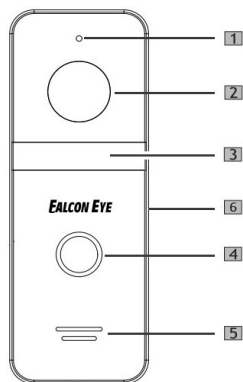

FALCON EYE

Руководство по эксплуатации

ВЫЗЫВНАЯ ВИДЕОПАНЕЛЬ

FE-ipanel 3 HD

Обязательно ознакомьтесь перед эксплуатацией
и сохраните для последующего применения.

ОСНОВНЫЕ СВОЙСТВА

- Металлический корпус
- Видеомодуль с разрешением 2МП
- ИК подсветка
- Управление замком(НО/НЗ)
- Класс защиты IP66
- 4х проводное соединение

КОМПЛЕКТАЦИЯ: вызывная панель, плоский кронштейн, угловой кронштейн, комплект для монтажа, руководство по эксплуатации

ВНЕШНИЙ ВИД

1. Микрофон
2. Видеокамера
3. Подсветка
4. Кнопка вызова
5. Динамик
6. Кнопка переключения сигнала
АHD/CVI/TVI/CVBS (Опция*)

Примечание: диод в комплект поставки не входит

Схема подключения с электромагнитным замком

Примечание: диод в комплект поставки не входит

УСТАНОВКА ВЫЗЫВНОЙ ПАНЕЛИ

1. Выберите подходящее место для установки вызывной панели, избегайте попадания на панель прямого солнечного света, установки в темных местах, возможности заливания панели дождем.
2. Рекомендуемая высота установки панели 1,5-1,6 м.