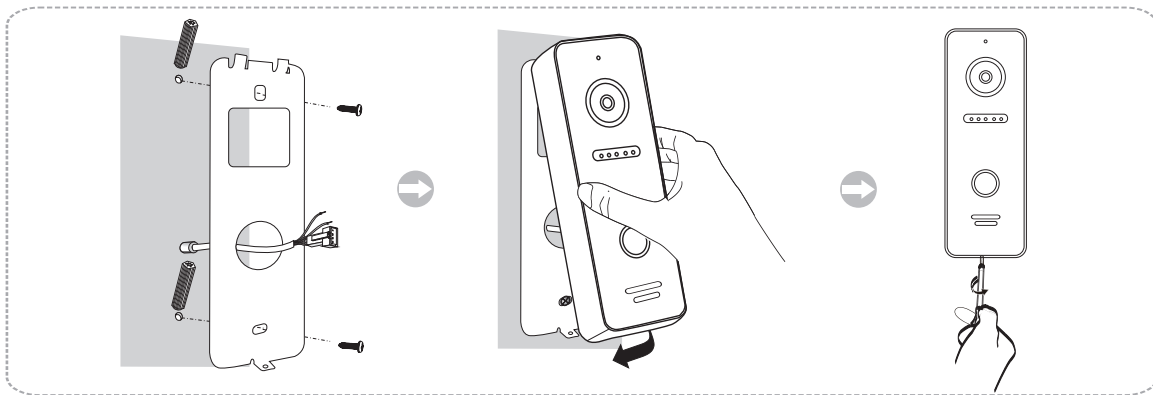

Примечание: диод в комплект поставки не входит

Схема подключения с электромагнитным замком

Примечание: диод в комплект поставки не входит

УСТАНОВКА ВЫЗЫВНОЙ ПАНЕЛИ

1. Выберите подходящее место для установки вызывной панели, избегайте попадания на панель прямого солнечного света, установки в темных местах, возможности заливания панели дождем.
2. Рекомендуемая высота установки панели 1,5-1,6 м.

СХЕМА УСТАНОВКИ ВЫЗЫВНОЙ ПАНЕЛИ

Накладная установка (на стену)

1. Просверлите отверстие в стене на нужной высоте.
2. Открутите фиксирующий винт в нижней части панели и снимите ее с кронштейна.
3. Закрепите кронштейн на стене с помощью шурупов.
4. Проведите кабели через стену и кронштейн, подключите вызывную панель согласно схеме.
5. Установите панель на кронштейн и закрепите ее фиксирующим винтом в нижней части.

Накладная установка на угловой кронштейн (поворот 30 град.)

1. Просверлите отверстие в стене на нужной высоте.
2. Закрепите угловой кронштейн на стене с помощью шурупов.
3. Открутите фиксирующий винт в нижней части панели и снимите ее с плоского кронштейна.
4. Установите плоский кронштейн на угловой.
5. Проведите кабели через стену и кронштейн, подключите вызывную панель согласно схеме.
6. Установите панель на плоский кронштейн и закрепите ее фиксирующим винтом в нижней части.