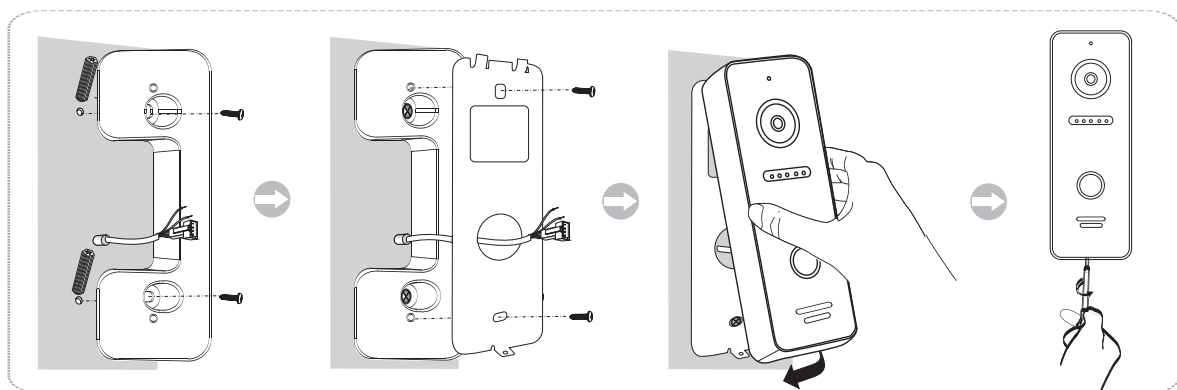

Примечание: диод в комплект поставки не входит

Схема подключения с электромагнитным замком

Примечание: диод в комплект поставки не входит

УСТАНОВКА ВЫЗЫВНОЙ ПАНЕЛИ

1. Выберите подходящее место для установки вызывной панели, избегайте попадания на панель прямого солнечного света, установки в темных местах, возможности заливания панели дождем.
2. Рекомендуемая высота установки панели 1,5-1,6 м.

СХЕМА УСТАНОВКИ ВЫЗЫВНОЙ ПАНЕЛИ

Накладная установка (на стену)

1. Просверлите отверстие в стене на нужной высоте.
2. Открутите фиксирующий винт в нижней части панели и снимите ее с кронштейна.
3. Закрепите кронштейн на стене с помощью шурупов.
4. Проведите кабели через стену и кронштейн, подключите вызывную панель согласно схеме.
5. Установите панель на кронштейн и закрепите ее фиксирующим винтом в нижней части.

Накладная установка на угловой кронштейн (поворот 30 град.)

1. Просверлите отверстие в стене на нужной высоте.
2. Закрепите угловой кронштейн на стене с помощью шурупов.
3. Открутите фиксирующий винт в нижней части панели и снимите ее с плоского кронштейна.
4. Установите плоский кронштейн на угловой.
5. Проведите кабели через стену и кронштейн, подключите вызывную панель согласно схеме.
6. Установите панель на плоский кронштейн и закрепите ее фиксирующим винтом в нижней части.