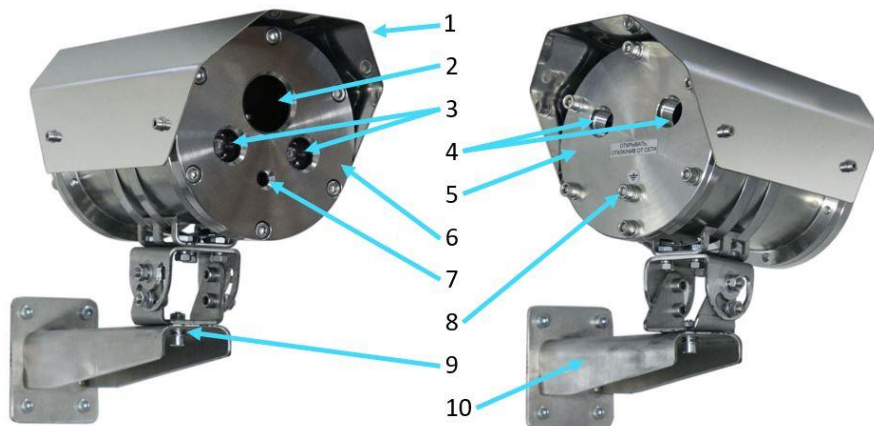

Маркировка взрывозащиты **PB ExdI/1ExdIICT5/T6**. Может применяться во взрывоопасных зонах «1» и «2» классов в помещениях и на открытых площадках, а также в рудниках и шахтах. Корпус из нержавеющей стали с высоким IP68 позволяет применять видеокамеру в условиях воздействия агрессивных химических сред, морской воды, соляного тумана. среды, ИК подсветка автоматически включается в темное время суток. Видеокамера комплектуется аналоговым и IP видеомодулями. Наименование видеокамеры и характеристики приведены в таблице 1 и 2.

Рисунок 1 – Габаритные размеры видеокамеры

Рисунок 2 – Внешний вид видеокамеры

1 – козырек; 2 – смотровое окно объектива; 3 – ИК подсветка; 4 – места кабельных вводов; 5 – задняя крышка; 6 – передняя крышка; 7 – сумеречное реле; 8 – место заземления; 9 – винт крепления крепежно-юстировочного устройства; 10 – крепежно-юстировочное устройство.