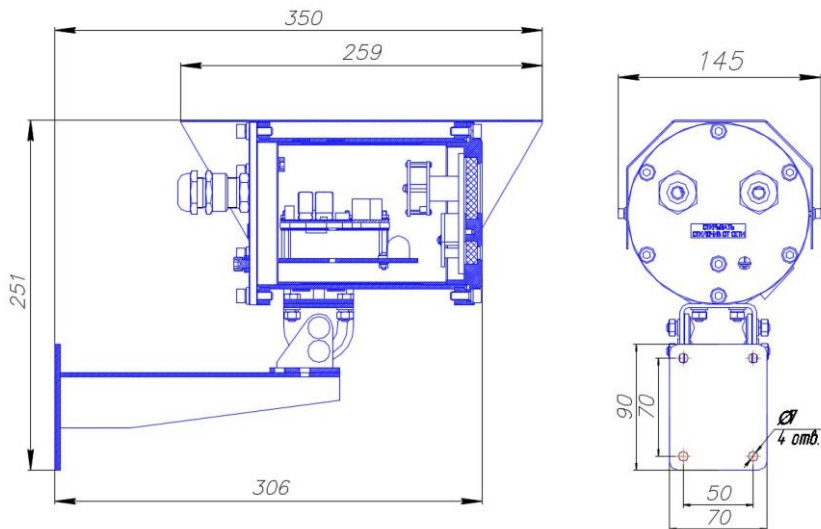

Рисунок 1 – Габаритные размеры видеокамеры

Рисунок 2 – Внешний вид видеокамеры

1 – козырек; 2 – смотровое окно объектива; 3 – ИК подсветка; 4 – места кабельных вводов; 5 – задняя крышка; 6 – передняя крышка; 7 – сумеречное реле; 8 – место заземления; 9 – винт крепления крепежно-юстировочного устройства; 10 – крепежно-юстировочное устройство.