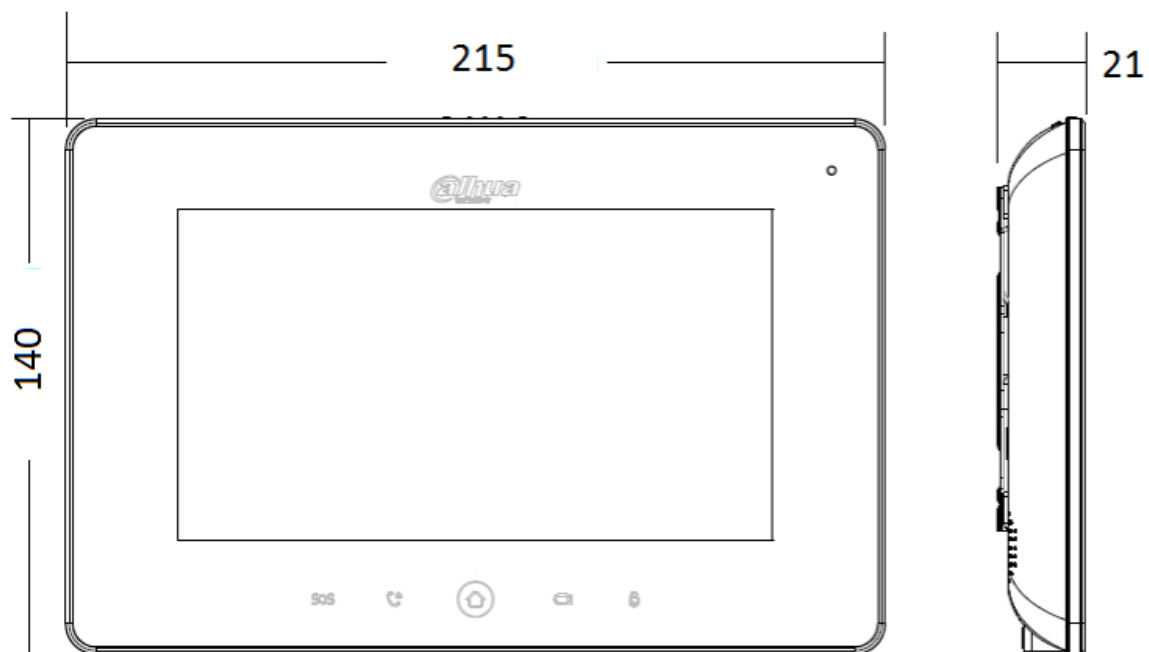

Размер (разрешение) 7" (1024x600)

Тип Ёмкостной

Управление

Кнопки Сенсорные

Хранение

Слот карты памяти Micro SD, до 32Гб

Интерфейсы

Тревожные входы/выходы 6/1

Относительная влажность 10% ~ 90%

Общие данные

Монтаж Накладной

Размеры 215мм × 140мм × 21мм

Вес 0.8кг

Размеры(мм)

Просматриваемая область(м)

Подключение