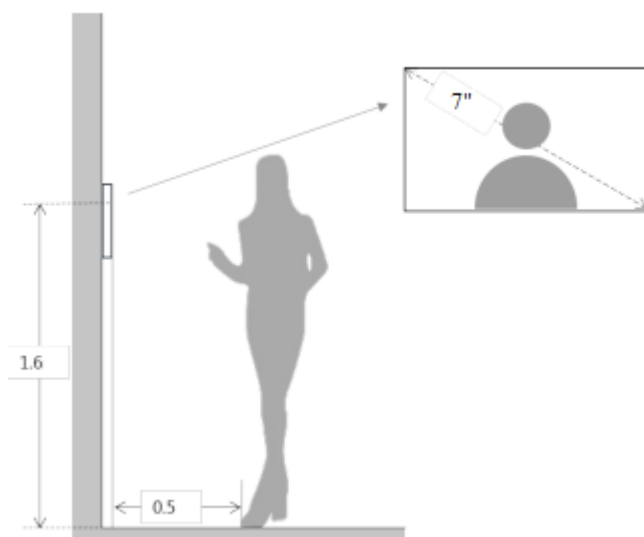

Размер (разрешение) 7" (1024x600)

Тип Ёмкостной

Управление

Кнопки Сенсорные

Хранение

Слот карты памяти Micro SD, до 32Гб

Интерфейсы

Тревожные входы/выходы 6/1

Относительная влажность 10% ~ 90%

Общие данные

Монтаж Накладной

Размеры 215мм × 140мм × 21мм

Вес 0.8кг

Размеры(мм)

Просматриваемая область(м)

Подключение