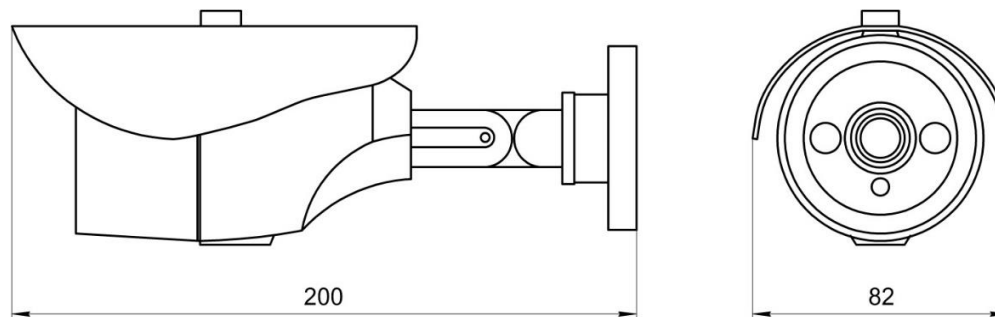

4. Устройство и принцип работы.

Уличная IP-камера В1210R с ИК-подсветкой предназначена для круглосуточного мониторинга территорий. Область видимости для камеры может быть подобрана индивидуально, в зависимости от предъявленных требований. Это возможно благодаря универсальной системе выбора объектива при заказе с оптимальным углом обзора и соответствующей ему подсветки. Высокое качество изображения, обеспечиваемое мегапиксельным сенсором IP-камеры В1210R, доступно в любых погодных условиях: будь то жара или мороз, повышенная влажность или запыленность, резкие перепады температур и т.д. В1210R выполнена в корпусе с классом защищенности IP66, что обеспечивает надежную защиту функциональных деталей IP-камеры.

5. Установка.

ВНИМАНИЕ! Перед включением оборудования внимательно ознакомьтесь с руководством по подключению и эксплуатации. Помните, что неправильная установка и настройка оборудования может привести к нарушениям работоспособности и выходу из строя!

СХЕМА КОММУТАЦИИ (ВНЕШНИЕ ИНТЕРФЕЙСЫ)

Разъем питания	Предназначен для подключения питающего напряжения к камере
LAN 10/100	Разъем подключения к сети LAN с помощью штекера RJ-45

6. Габаритный чертёж

7. Сертификация

Сертификат № TC RU C-RU.AB29.B.02240, серия RU № 0238552.

8. Утилизация

Изделие утилизировать как бытовую технику согласно правилам, установленным органами самоуправления региона, в котором происходит утилизация.

9. Гарантийные обязательства

Гарантийные обязательства представлены на сайте по ссылке:
<http://www.beward.ru/contact/service/>