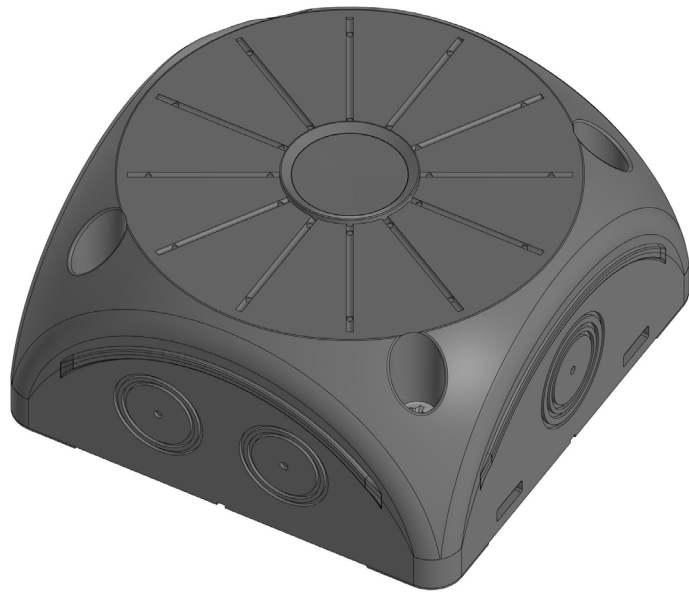

Вводные отверстия под муфту М 20 (4 шт.)

Вводные отверстия под муфту М 25 (2 шт.)

Вводные отверстия под муфту М 20

Вводные отверстия под муфту М 25

Выламываемые отв. для отвода конденсата (4 шт.)