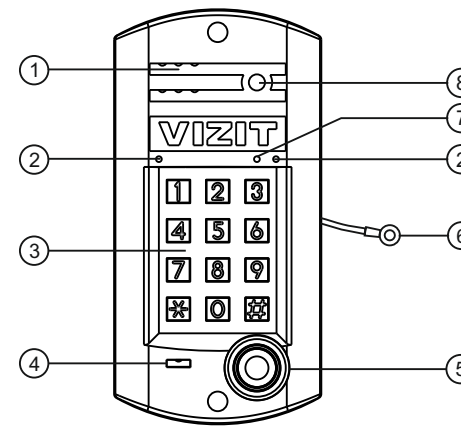

Поле для заполнения торговой организацией

Серийный номер:

Дата продажи:

Штамп:

БВД-315x

ПАСПОРТ

Приложением к настоящему паспорту является **Инструкция по эксплуатации БВД-315x**, полный текст которой приведен в разделе ПРОДУКЦИЯ интернет-ресурсов: www.vizit-group.com/ru/, www.domofon.ru, www.domofon-vizit.ru, www.domofon-vizit.kiev.ua.

Блок вызова домофона **БВД-315x** (в дальнейшем - блок вызова) используется совместно с блоками управления **БУД-302М(К-20, К-80)**, **БУД-430(М, S)**, **БУД-485(М, Р)**, как составная часть многоквартирных домофонов и видеодомофонов **VIZIT** (серия 300).