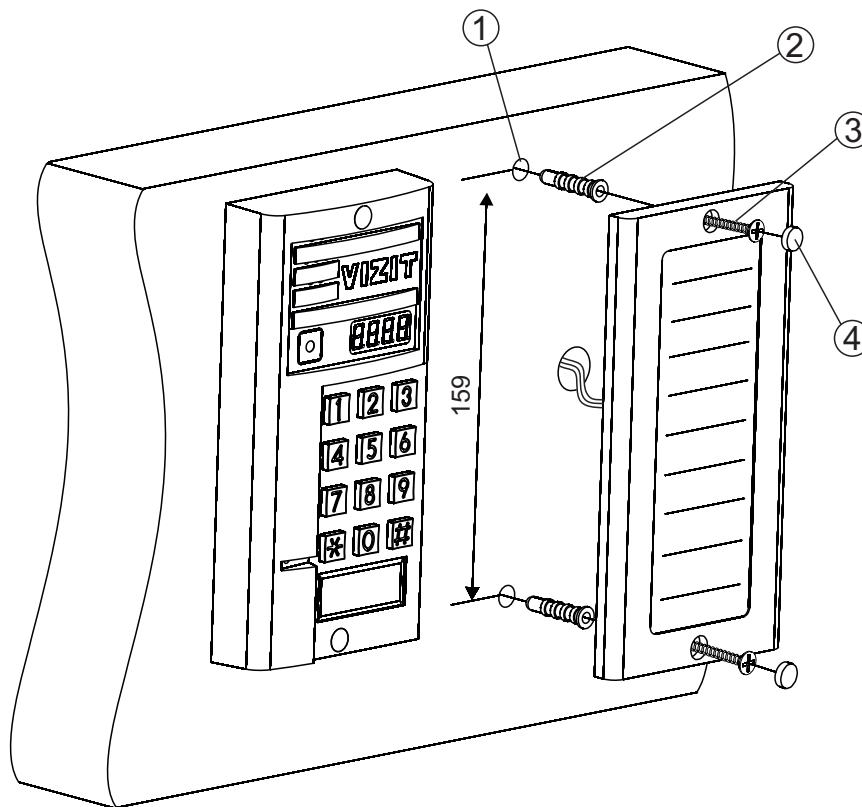

- ① - отверстие $\varnothing 6$ (2 шт.)
- ② - дюбель 6x30 (2 шт.)
- ③ - саморез (2 шт.)
- ④ - заглушки (2 шт.)

Рисунок 1 - Крепление блока индикации для домофона **БВД-342NP** на стене

Схема соединений блока индикации для домофона **БВД-342NP** и блока вызова **БВД-343x (БВД-342x)** показана на рисунке 2.