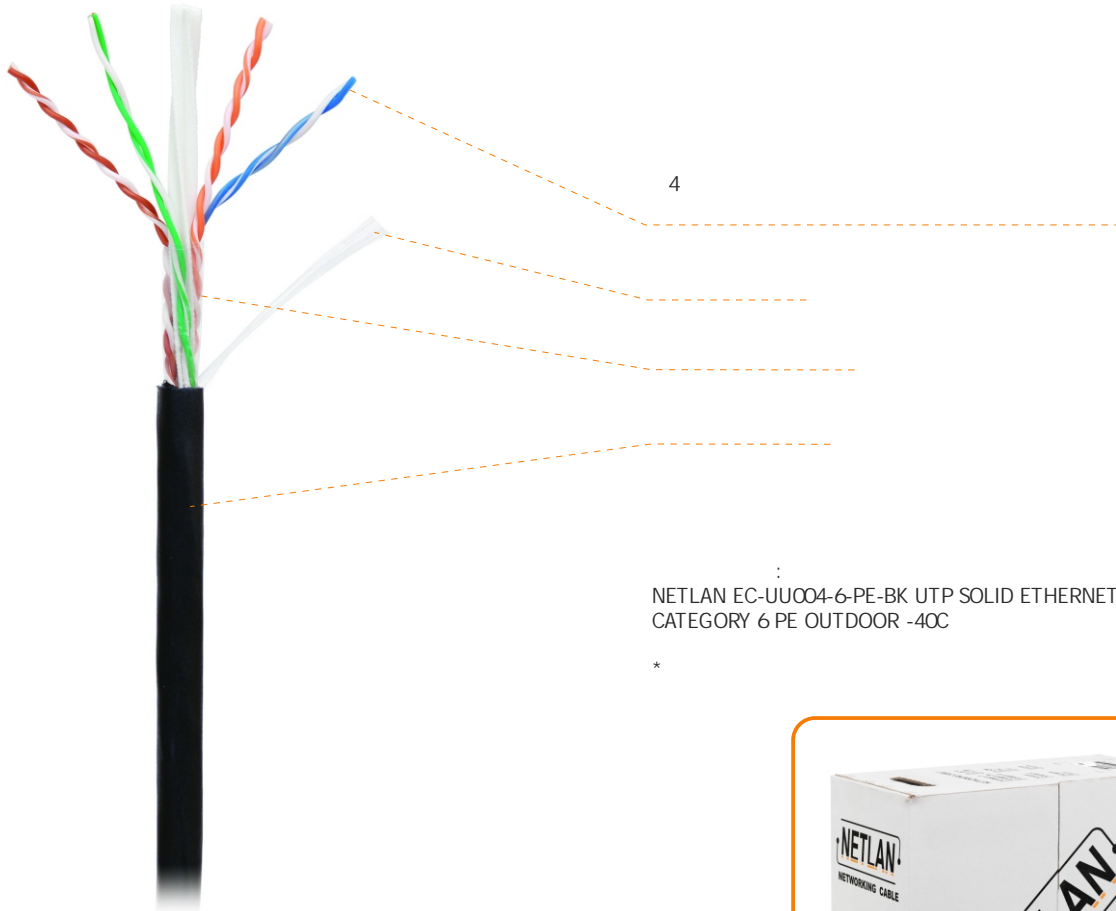

EC-UU004-6-PE-BK
 NETLAN UTP 4
 . 6, PE -40,
 , 250 , 305

6 10 /c.

EC-UU004-6-PE-BK 4
 6 305

NETLAN EC-UU004-6-PE-BK UTP SOLID ETHERNET LAN CABLE 4P
 CATEGORY 6 PE OUTDOOR -40C

*

EC-UU004-6-PE-BK

	EC-UU004-6-PE-BK
	6
	250
	U/UTP
	4
	0,505±0,005
	HDPE
	0,20±0,02
	0,92±0,03
	PE
	0,5±0,05
	5,8±0,2
	29,3
	8
	4
	80
	400
	100±15
	93
	ISO/IEC 11801, EN 50173 and TIA/EIA-568
	10BASE-T, 100BASE-TX, 100BASE-T4, 1000BASE-T, 10GBASE-T, ATM-25, ATM-51, ATM-155, 100VG-AnyLan, TR-4, TR-16 Active, TR-16 Passive
	-40 +60. -10 +50. -40 +60
	305
	- / 2
	(/2 ,),
	1

						3	
EC-UU004-6-PE-BK	6	U/UTP			305	0,0031 / 0,072	10,1 / 21,7